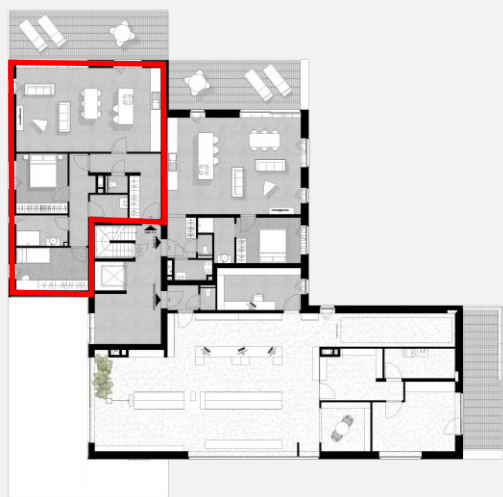

Appartement C1

2 chambres	107,8 m ² (brut)	25,8 m ² terrasse
1 salle de bain	95 m ² (net)	68,8 m ² jardin
1 buanderie	2 façades	1 Cuisine équipée

Plans, cotations, surfaces et équipements non contractuels. Reproduction interdite sans accord écrit.
Les mesures reprises aux plans sont fournies à titre indicatif, celles-ci peuvent varier lors de l'édification d'un 1/20 en faveur ou en défaveur de l'acheteur.
Promoteur: Immoherve s.a. / Architecte: Fontaine²architectes sprl