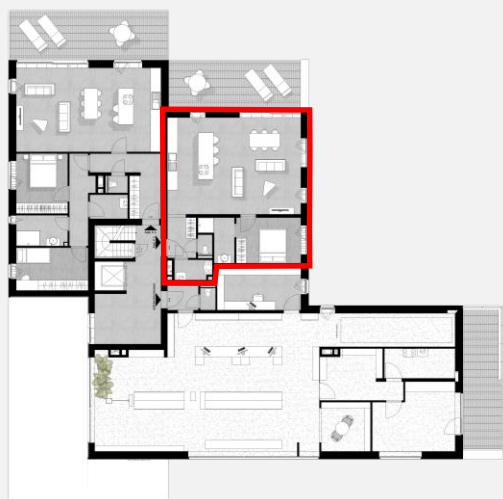

Appartement

C 2

1 chambres	80,9 m² (brut)	22,4 m² terrasse
1 salle de bain	71,6 m² (net)	77,8 m² jardin
1 buanderie	2 façades	1 Cuisine équipée

Plans, cotations, surfaces et équipements non contractuels. Reproduction interdite sans accord écrit.
Les mesures reprises aux plans sont fournies à titre indicatif, celles-ci peuvent varier lors de l'édification d'un 1/20 en faveur ou en défaveur de l'acheteur.
Promoteur: Immoherve s.a. / Architecte: Fontaine²architectes sprl